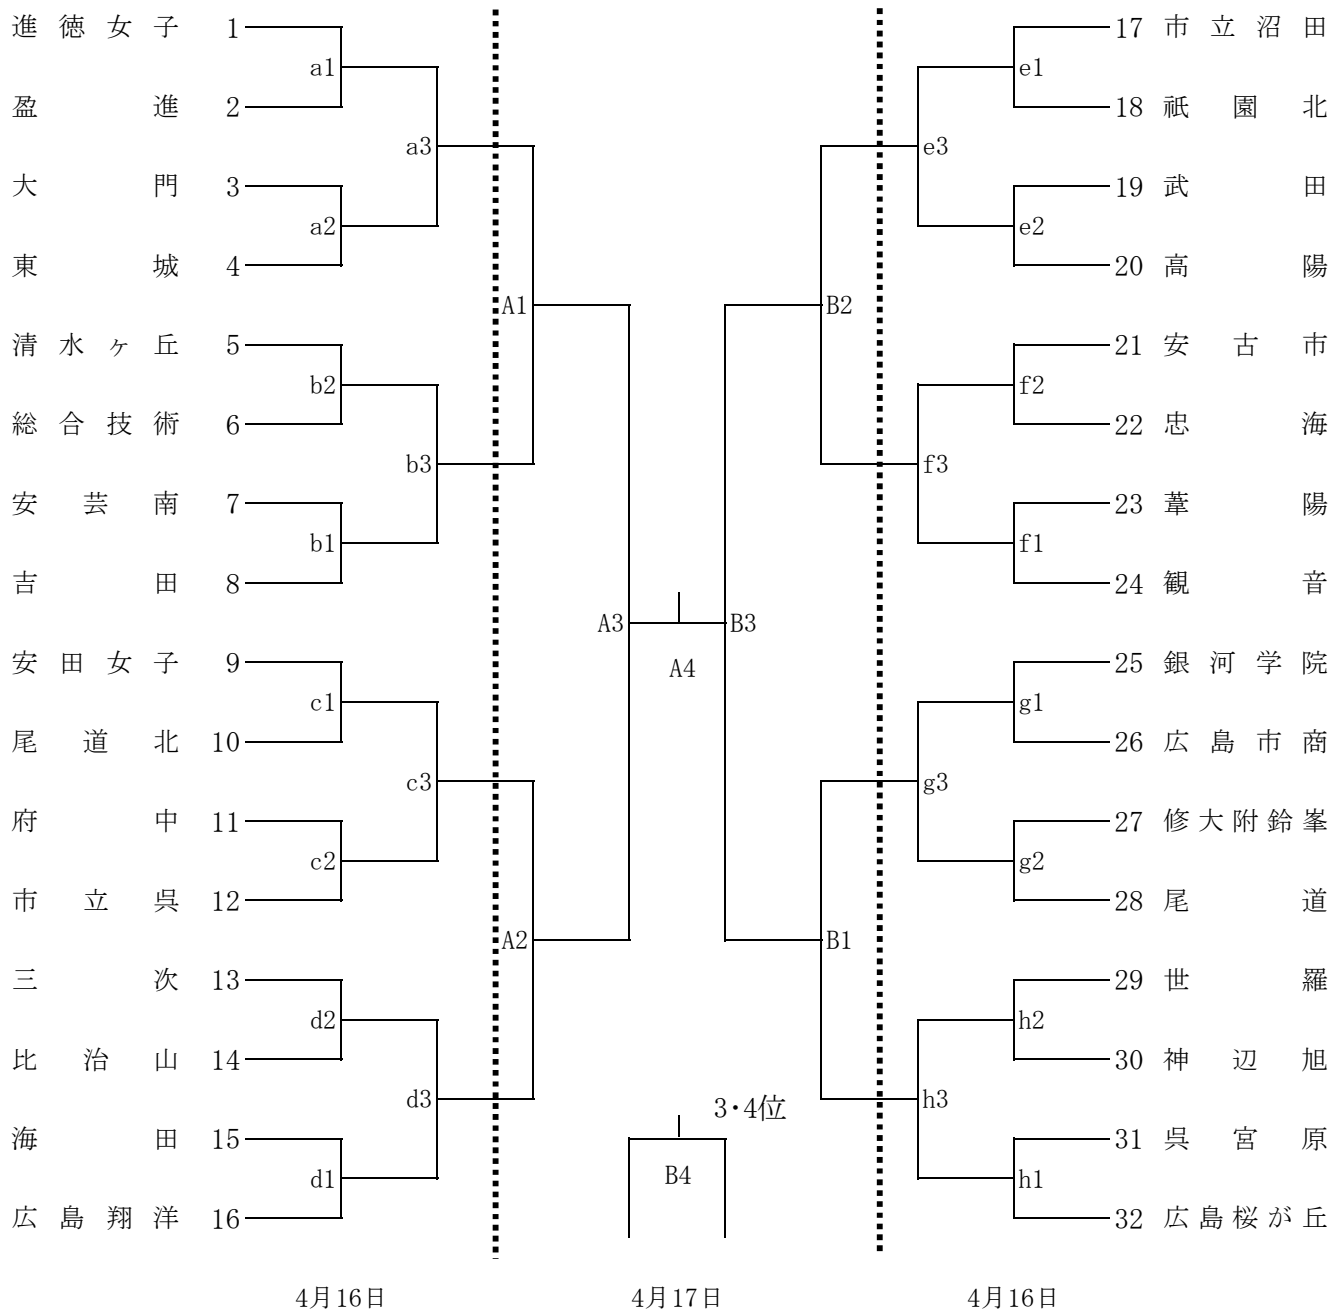

第68回中国高等学校バレーボール選手権大会 広島県大会（女子組み合わせ）

日時	会場	コート	責任者			入校時間	代表者会議	開館	開始式	プロトコール
			会場	競技	審判					
4/16 (土)	神辺旭	e・h	江口	門田	大信	10:00	10:45	11:00	11:00	11:30
	大門	a・d	高橋	西本	岡野					
	明王台	b・c	林	宮地	室屋					
	福山葦陽	f・g	鳴本	平木	和田					
4/17 (日)	神辺旭	A・B	江口			9:00	9:45	10:00	10:00	10:30